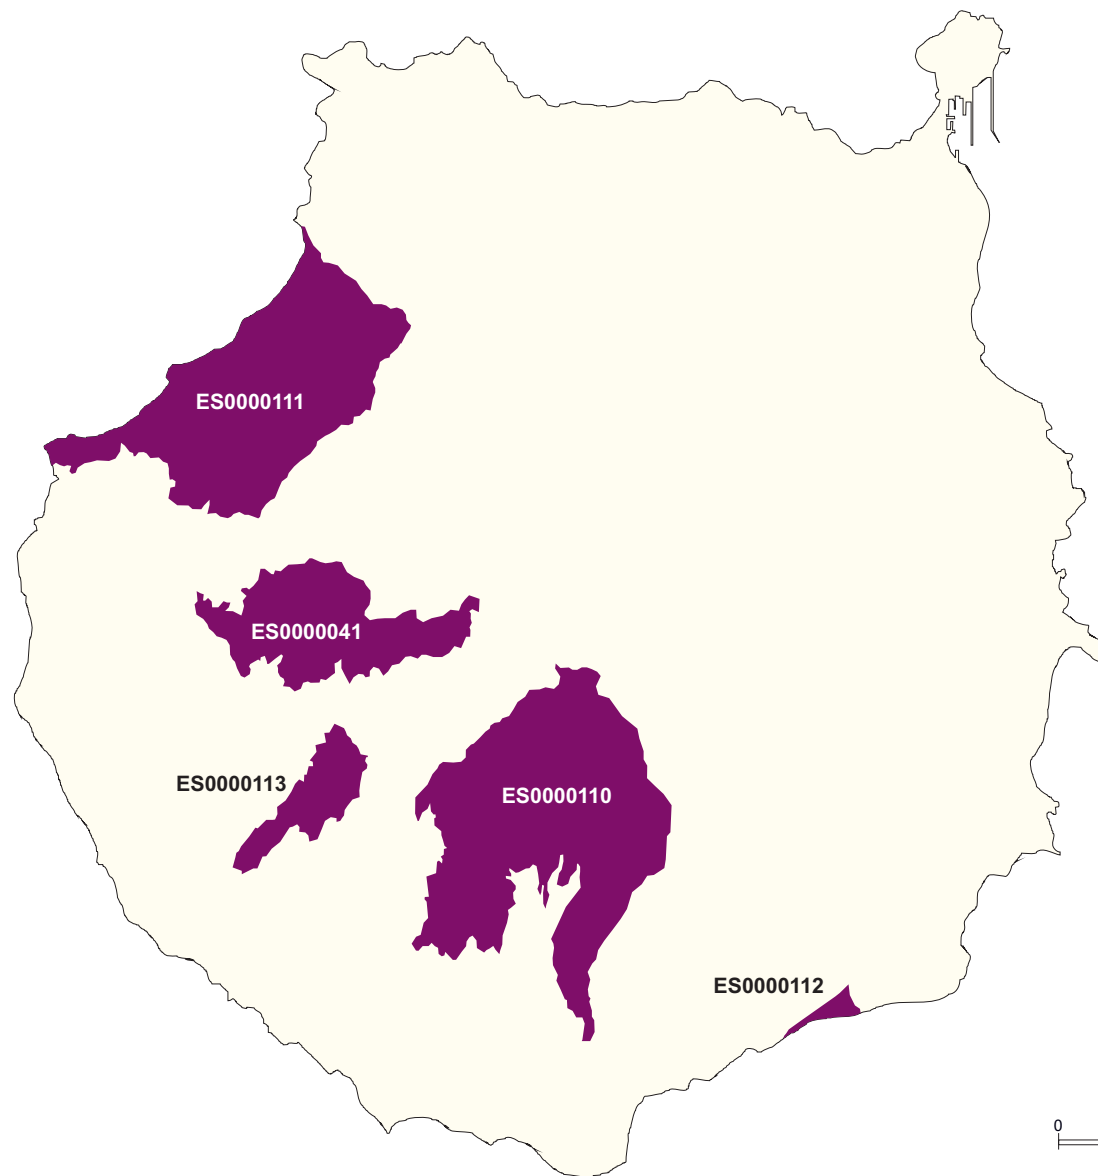

Zonas de Especial Protección para las Aves en Gran Canaria

Código	Nombre
ES0000041	Ojeda, Inagua y Pajonales
ES0000110	Ayagaures y Pílancones
ES0000111	Tamadaba
ES0000112	Juncalillo del Sur
ES0000113	Macizo de Tauro